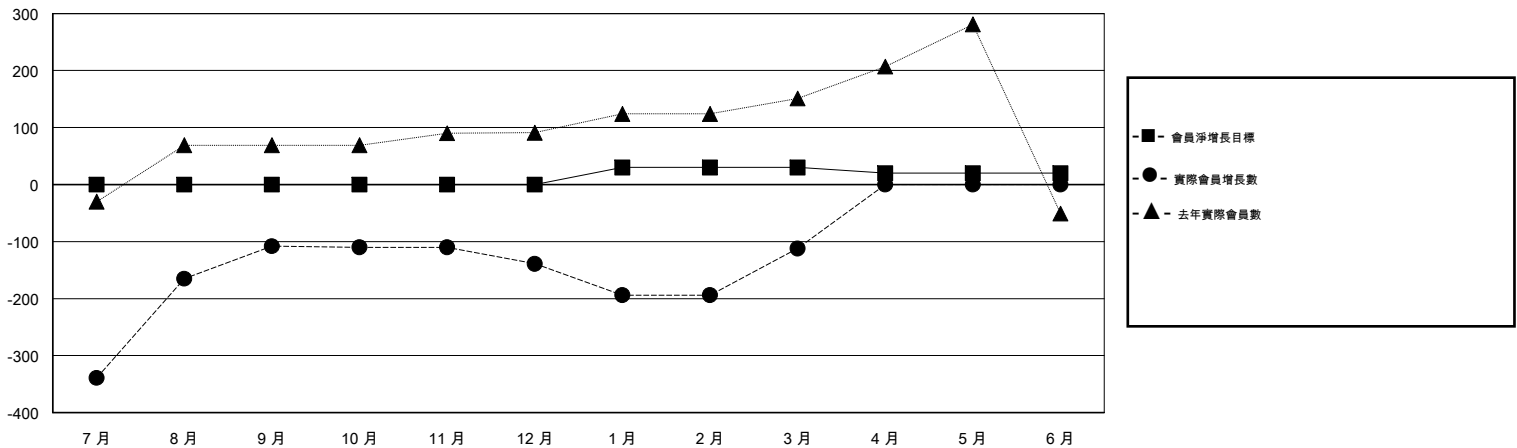

MONTHLY MEMBERSHIP PROGRESS REPORT

District 300B1

Results as of: 03/31/2018

GMT: PEI-JEN CHEN

地點 REP OF CHINA

GMT憲章區

分會			
成果 2017-2018			
季	新分會目標	新會	會員流失的分會
7月/8月/9月	0	1	0
10月/11月/12月	0	0	0
1月/2月/3月	1	0	0
4月/5月/6月	0	0	0

位會員@每位須繳			
成果 2017-2018			
季	會員淨增長目標	實際會員增長數	實際退會會員 (包括轉會)
7月/8月/9月	0	286	342
10月/11月/12月	0	8	37
1月/2月/3月	30	87	58
4月/5月/6月	-10	0	0

目標與實際新會累積

目標和實際會員累積

已取消的分會: 0

48 CLUBS OF 68 增添1位或以上的新會員

性別分佈

男 2,324 (78.41%)
女 640 (21.59%)