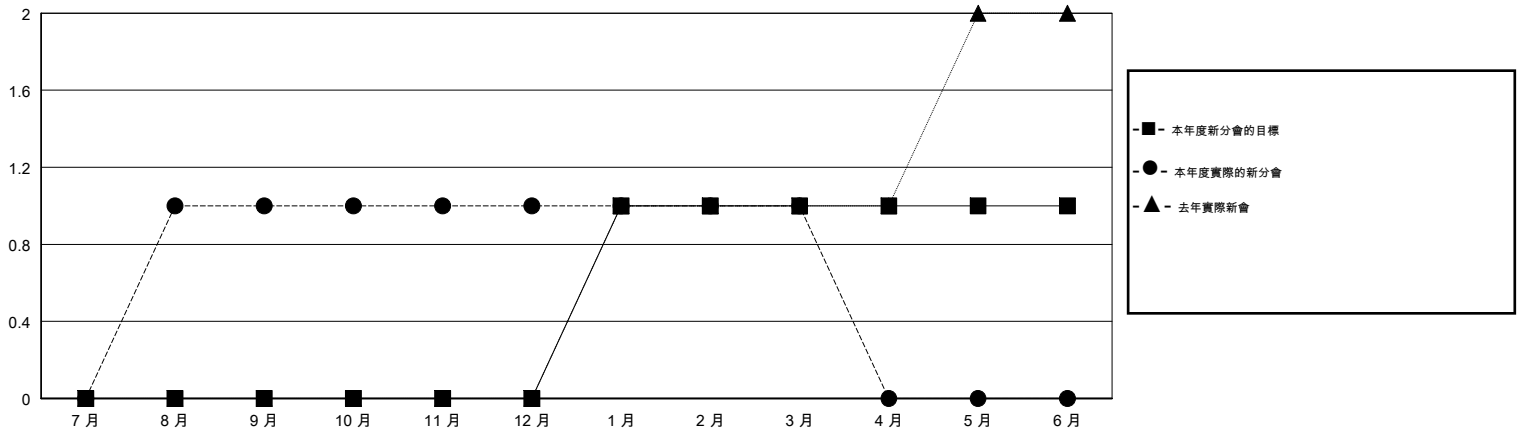

MONTHLY MEMBERSHIP PROGRESS REPORT

District 300B1

Results as of: 03/31/2018

GMT: PEI-JEN CHEN

地點 REP OF CHINA

GMT憲章區

分會			
成果 2017-2018			
季	新分會目標	新會	會員流失的分會
7月/8月/9月	0	1	0
10月/11月/12月	0	0	0
1月/2月/3月	1	0	0
4月/5月/6月	0	0	0

位會員@每位須繳			
成果 2017-2018			
季	會員淨增長目標	實際會員增長數	實際退會會員 (包括轉會)
7月/8月/9月	0	286	342
10月/11月/12月	0	8	37
1月/2月/3月	30	87	58
4月/5月/6月	-10	0	0

目標與實際新會累積

目標和實際會員累積

已取消的分會: 0

48 CLUBS OF 68 增添1位或以上的新會員

性別分佈

男 2,324 (78.41%)
女 640 (21.59%)